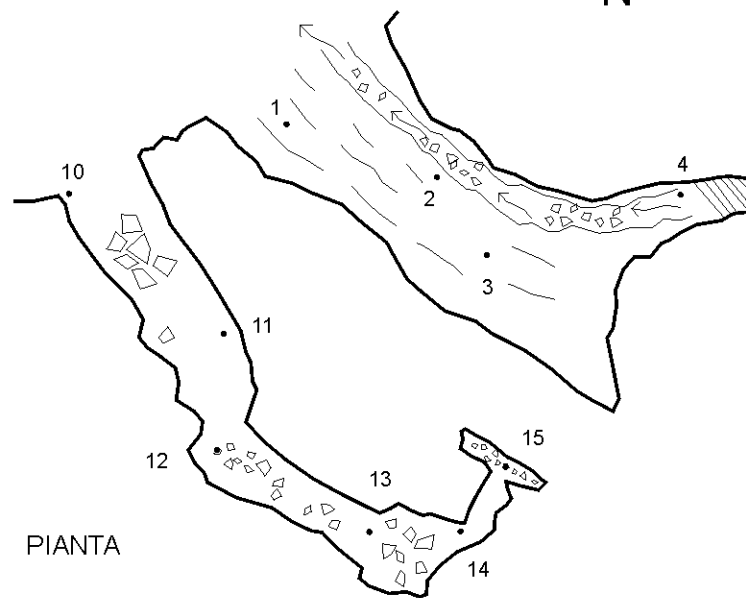

SEZIONI
TRASVERSALI

SPELEO GAM MEZZANO (RA)

RISORGENTE A NW DI CA' BOSCHETTI

ER RA 538

Rilievo, settembre 1995:
Massimo Ercolani, Piero Lucci, Baldo Sansavini